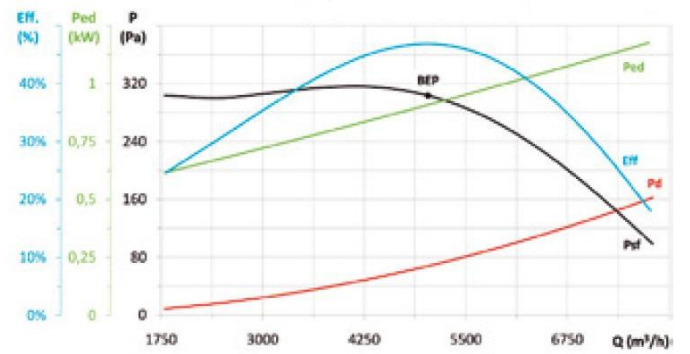

DD12/12 6 1 1/2

bosa ventilatoren bv

Postbus 73 – 3890 AB, Gaffel 24 – 3891 KD Zeewolde – Holland
Tel. 036-522 22 23, Fax 036-522 22 26
website: www.bosa.nl email: info@bosa.nl