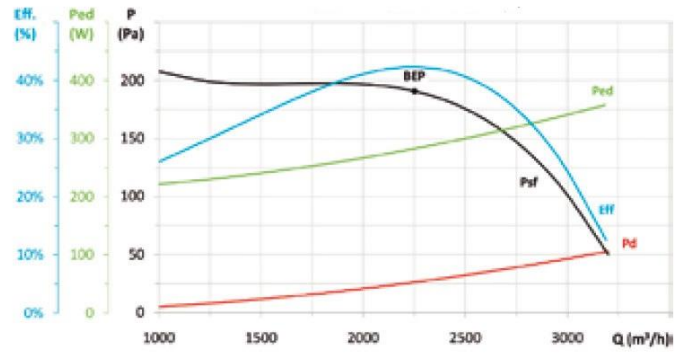

DD10/10 6 1/3