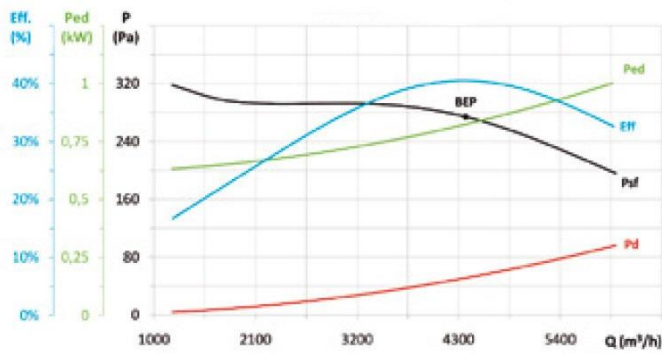

DD12/12 6 1

bosa ventilatoren bv

Postbus 73 – 3890 AB, Gaffel 24 – 3891 KD Zeewolde – Holland
Tel. 036-522 22 23, Fax 036-522 22 26
website: www.bosa.nl email: info@bosa.nl