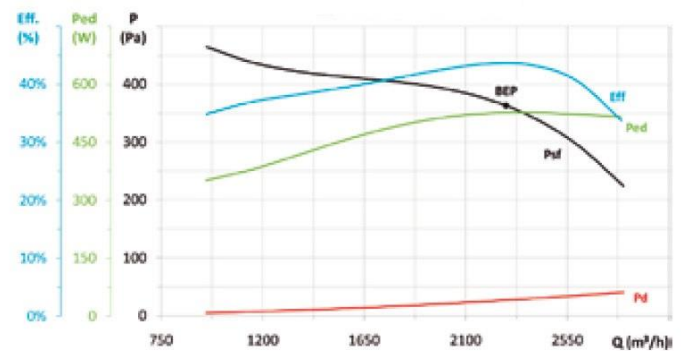

DD7/7 4 1/5

DD7/7 6 1/10

DD9/9 4 1/2

DD9/9 4 1

DD9/9 6 1/3

DD10/10 4 1/2

**bosa** ventilatoren bv

Postbus 73 – 3890 AB, Gaffel 24 – 3891 KD Zeewolde – Holland  
 Tel. 036-522 22 23, Fax 036-522 22 26  
 website: [www.bosa.nl](http://www.bosa.nl) email: [info@bosa.nl](mailto:info@bosa.nl)