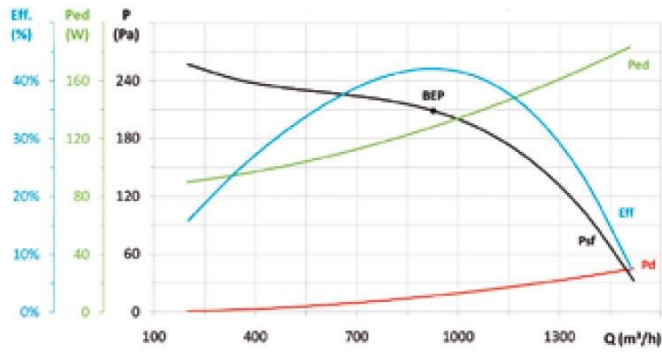

DD7/7 4 1/5

DD9/9 6 1/3

DD10/10 4 1/2

bosa ventilatoren bv

Postbus 73 – 3890 AB, Gaffel 24 – 3891 KD Zeewolde – Holland
Tel. 036-522 22 23, Fax 036-522 22 26
website: www.bosa.nl email: info@bosa.nl