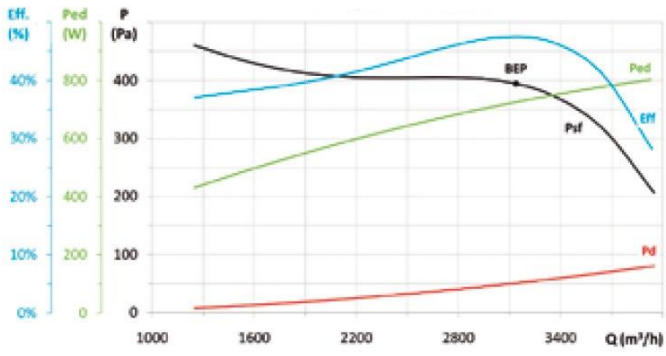

DD10/10 4 1

bosa ventilatoren bv

Postbus 73 – 3890 AB, Gaffel 24 – 3891 KD Zeewolde – Holland
Tel. 036-522 22 23, Fax 036-522 22 26
website: www.bosa.nl email: info@bosa.nl