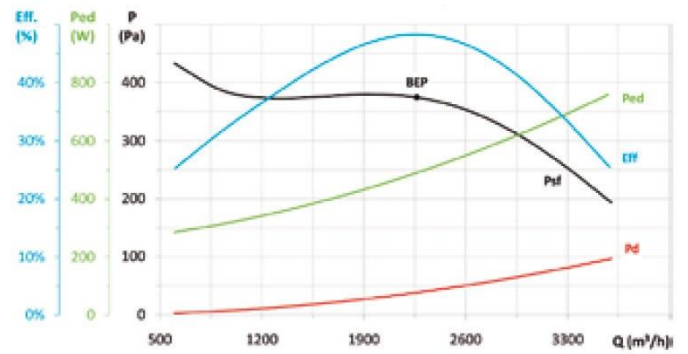

DD9/9 4 1

DD9/9 6 1/3

DD10/10 4 1/2

bosa ventilatoren bv

Postbus 73 – 3890 AB, Gaffel 24 – 3891 KD Zeewolde – Holland
Tel. 036-522 22 23, Fax 036-522 22 26
website: www.bosa.nl email: info@bosa.nl