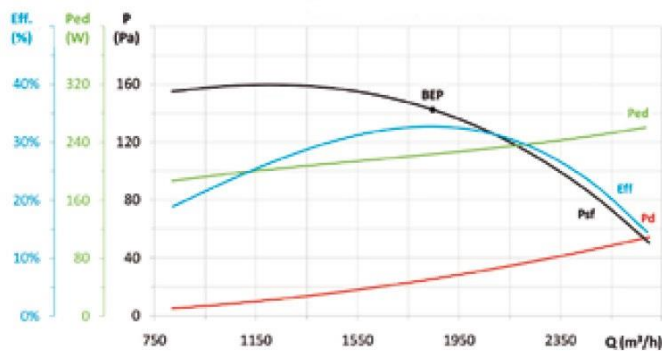

DD9/9 6 1/3

DD10/10 4 1/2

bosa ventilatoren bv

Postbus 73 – 3890 AB, Gaffel 24 – 3891 KD Zeewolde – Holland
Tel. 036-522 22 23, Fax 036-522 22 26
website: www.bosa.nl email: info@bosa.nl