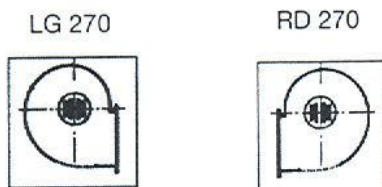

A	B1	B2	C	C1	C2	C3	Ø D	Ø d	Ø d1	Ø d2	E	H1	J	J1	K	Ø L	O	R°	S°	Ø P	V	X
CBPC 1445-4T	1307	847	505	728	426	302	236	445	530	500	12	615	271	550	500	361	450	M.8	-	8x45°	11	260	510
CBPC 1650-4T	1428	932	555	851	486	365	256	512	590	565	12	670	297	600	560	404	500	M.8	15°	12x30°	11	310	567
CBPC 1856-4T	1580	1041	617	916	568	348	296	560	634	610	12	730	328	680	629	456	560	M12	11°15'	16x22°30'	11	360	620

Maten in mm.

Huisstanden: Standaard LG 270.

Accessoires:

bosa ventilatoren bv

Postbus 73 – 3890 AB, Gaffel 24 – 3891 KD Zeewolde – Holland
Tel. 036-522 22 23, Fax 036-522 22 26
website: www.bosa.nl email: info@bosa.nl