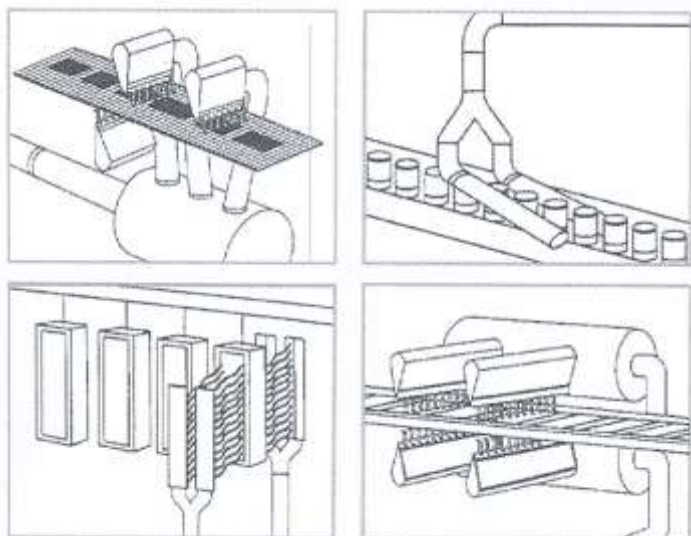

RVS Luchtmessen

Deze RVS luchtmessen kunnen met een perfect ingesteld luchtmes" een voor u gunstige luchtstroom creëren.

Door de speciale constructie heeft dit mes een hoog blaasvolume met een laag luchtverbruik.

Zeer geschikt voor drogen, koelen en reinigen.

Leverbaar in verschillende lengtes.

Luchtspleet van 1 tot 10 mm. instelbaar.

U kunt kiezen voor één of twee aansluitingen (L2).

| Type | L1 | L2 | D | B1 | B2 |
|-------------|------|----|-----|-----|-----|
| LM 200/50 | 200 | 80 | 50 | 130 | 170 |
| LM 400/50 | 400 | 80 | 50 | 130 | 170 |
| LM 400/100 | 400 | 80 | 100 | 130 | 170 |
| LM 600/100 | 600 | 80 | 100 | 130 | 170 |
| LM 800/100 | 800 | 80 | 100 | 130 | 170 |
| LM 1000/100 | 1000 | 80 | 100 | 130 | 170 |
| LM 1200/100 | 1200 | 80 | 100 | 130 | 170 |
| LM 1500/100 | 1500 | 80 | 100 | 130 | 170 |
| LM 1600/100 | 1600 | 80 | 100 | 130 | 170 |
| LM 1800/100 | 1800 | 80 | 100 | 130 | 170 |
| LM 2000/100 | 2000 | 80 | 100 | 130 | 170 |