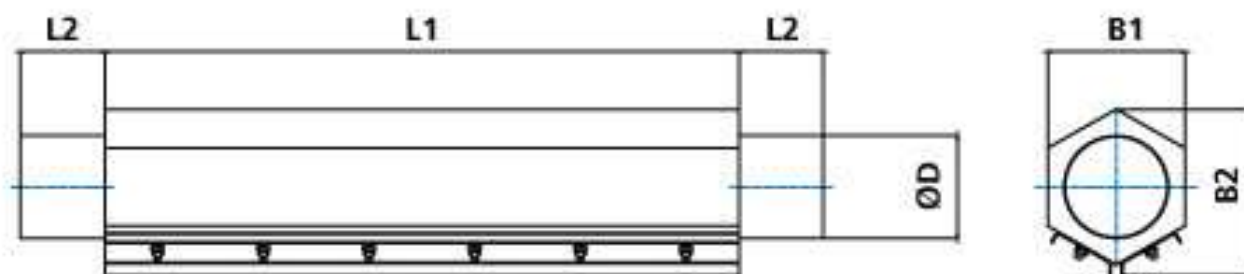

RVS Luchtmessen

Deze RVS luchtmessen kunnen met een perfect ingesteld luchtmes" een voor u gunstige luchtstroom creëren.

Door de speciale constructie heeft dit mes een hoog blaasvolume met een laag luchtverbruik.

Zeer geschikt voor drogen, koelen en reinigen.

Leverbaar in verschillende lengtes.

Luchtspleet van 1 tot 10 mm. instelbaar.

U kunt kiezen voor één of twee aansluitingen (L2).

| Type | L1 | L2 | D | B1 | B2 |
|-------------|------|----|-----|-----|-----|
| LM 200/50 | 200 | 80 | 50 | 130 | 170 |
| LM 400/50 | 400 | 80 | 50 | 130 | 170 |
| LM 400/100 | 400 | 80 | 100 | 130 | 170 |
| LM 600/100 | 600 | 80 | 100 | 130 | 170 |
| LM 800/100 | 800 | 80 | 100 | 130 | 170 |
| LM 1000/100 | 1000 | 80 | 100 | 130 | 170 |
| LM 1200/100 | 1200 | 80 | 100 | 130 | 170 |
| LM 1500/100 | 1500 | 80 | 100 | 130 | 170 |
| LM 1600/100 | 1600 | 80 | 100 | 130 | 170 |
| LM 1800/100 | 1800 | 80 | 100 | 130 | 170 |
| LM 2000/100 | 2000 | 80 | 100 | 130 | 170 |